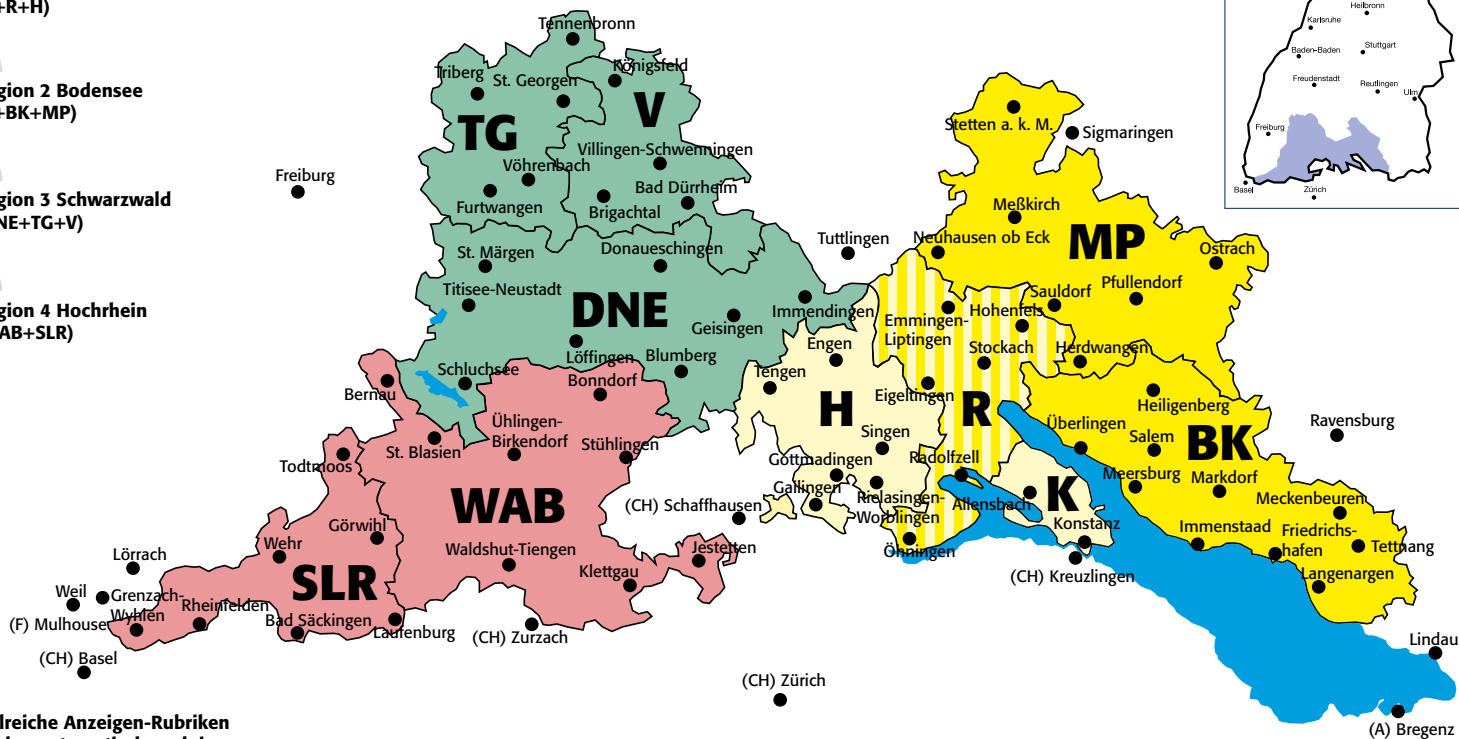

Gesamtverbreitungsgebiet

Verbreitungsgebiet

Region 1 Bodensee
(K+R+H)

Region 2 Bodensee
(R+BK+MP)

Region 3 Schwarzwald
(DNE+TG+V)

Region 4 Hochrhein
(WAB+SLR)

Zahlreiche Anzeigen-Rubriken werden automatisch auch im Internet, beispielsweise unter www.suedkurier.de, veröffentlicht.