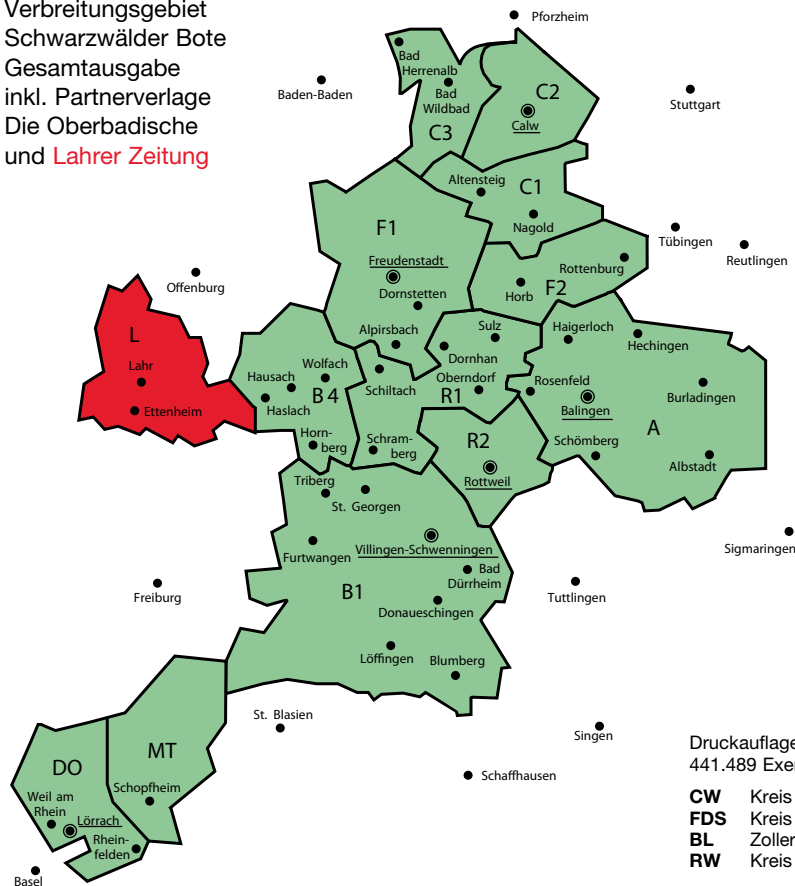

Erscheinungsort  
78727 Oberndorf am Neckar  
Nielsen Illb

# Schwarzwälder Bote

Pflichtblatt der Wertpapierbörse Stuttgart

Preisliste Nr. 66  
Gültig ab 1. Januar 2011

Verbreitungsgebiet  
Schwarzwälder Bote  
Gesamtausgabe  
inkl. Partnerverlage  
Die Oberbadische  
und **Lahrer Zeitung**

Verbreitungsgebiet  
WOM/Kinzigtal Kurier

Druckauflage WOM/Kinzigtal Kurier  
441.489 Exemplare

<b>CW</b>	Kreis Calw	67.006	<b>VS</b>	Schwarzwald-Baar-Kreis	88.509
<b>FDS</b>	Kreis Freudenstadt	51.906	<b>WT</b>	Kreis Waldshut	68.165
<b>BL</b>	Zollernalbkreis und Sigmaringen	87.170	<b>Kinzigtal Kurier</b>		
<b>RW</b>	Kreis Rottweil	57.985	<b>KI</b>	Kinzigtal	20.748