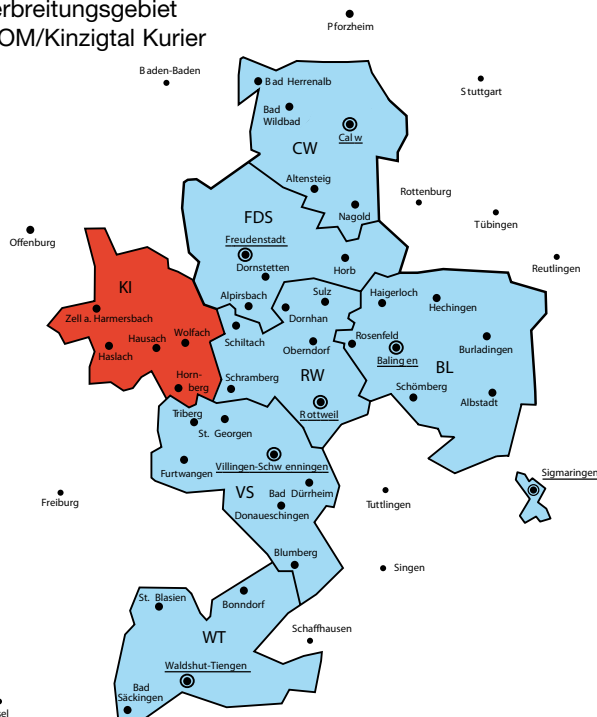

# Schwarzwälder Bote

Pflichtblatt der Wertpapierbörse Stuttgart

Preisliste Nr. 66  
Gültig ab 1. Januar 2011

Verbreitungsgebiet  
Schwarzwälder Bote  
Gesamtausgabe  
inkl. Partnerverlage  
Die Oberbadische  
und **Lahrer Zeitung**

Verbreitungsgebiet  
WOM/Kinzigtal Kurier

Druckauflage WOM/Kinzigtal Kurier  
441.489 Exemplare

<b>CW</b>	Kreis Calw	67.006	<b>VS</b>	Schwarzwald-Baar-Kreis	88.509
<b>FDS</b>	Kreis Freudenstadt	51.906	<b>WT</b>	Kreis Waldshut	68.165
<b>BL</b>	Zollernalbkreis und Sigmaringen	87.170	<b>Kinzigtal Kurier</b>		
<b>RW</b>	Kreis Rottweil	57.985	<b>KI</b>	Kinzigtal	20.748