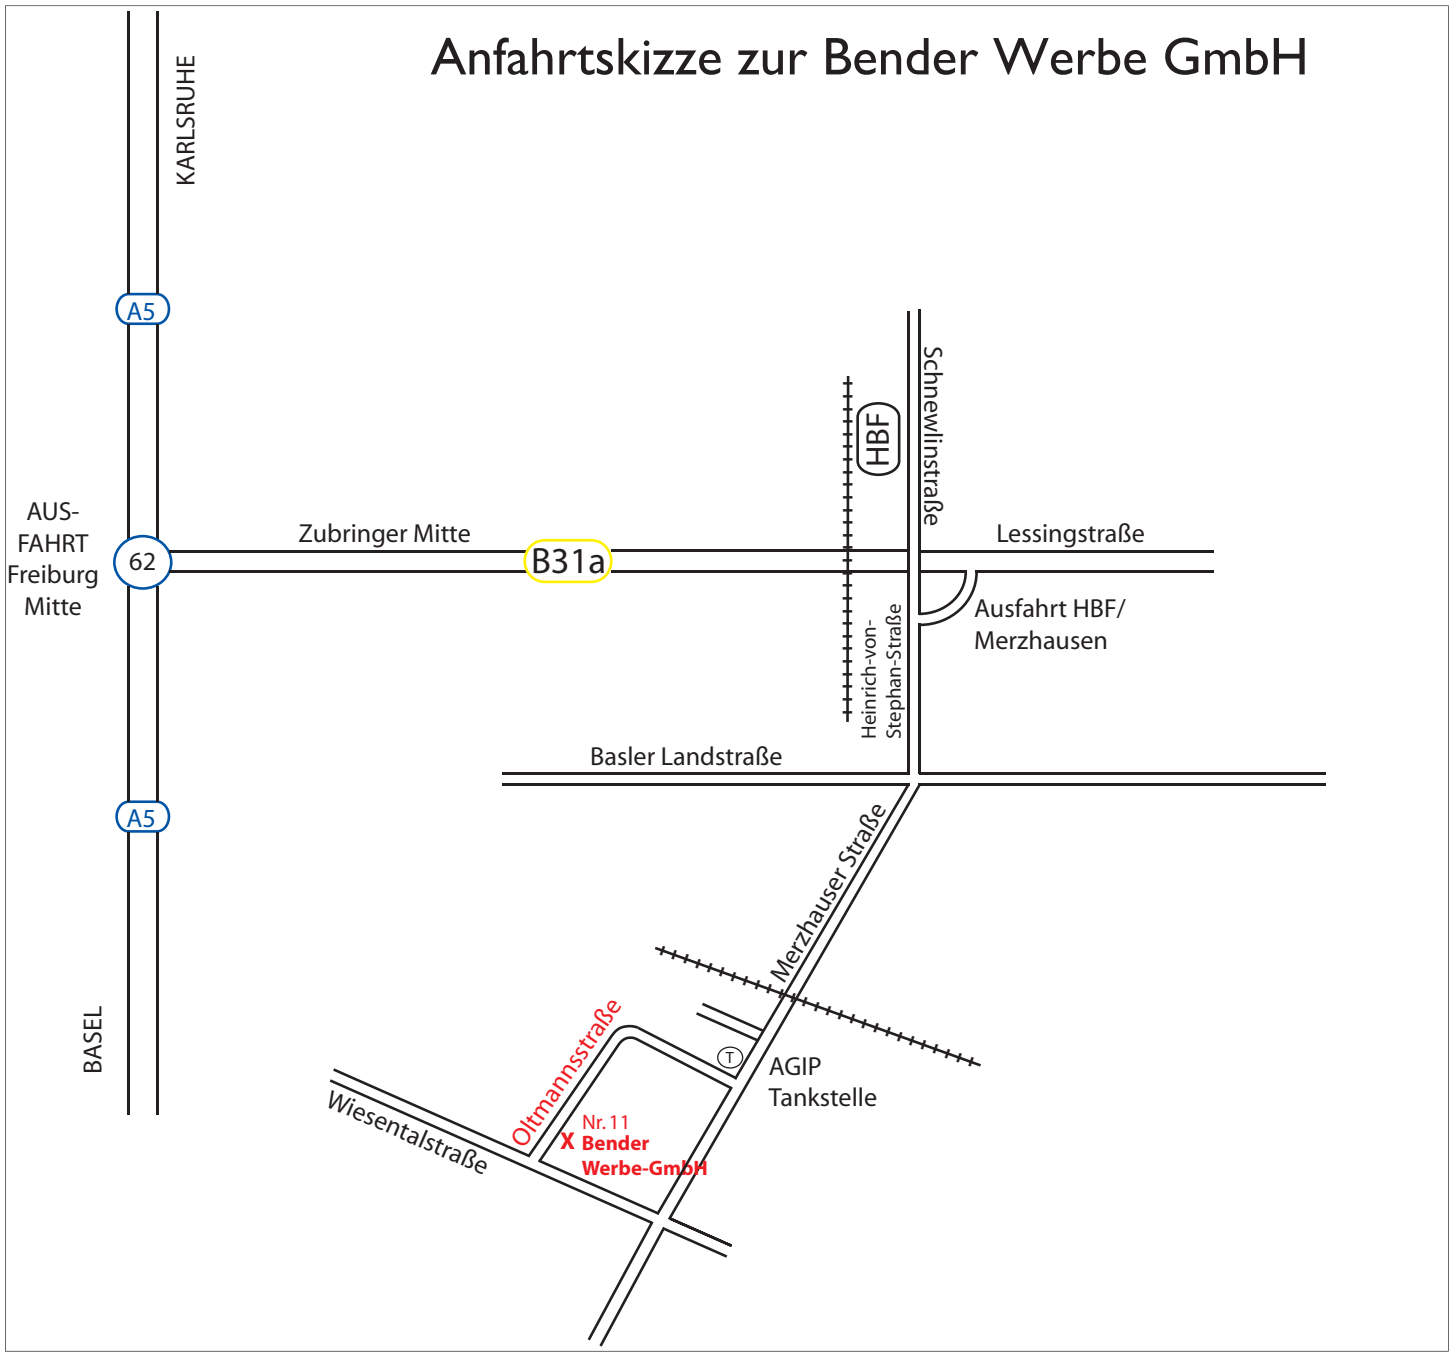

Anfahrtskizze zur Bender Werbe GmbH

KARLSRUHE

A5

AUS-FAHRT Freiburg Mitte

62

Zubringer Mitte

B31a

HBF

Schneewlinstraße

Lessingstraße

Ausfahrt HBF/
Merzhausen

Heinrich-von-
Stephan-Straße

Basler Landstraße

A5

BASEL

Merzhauser Straße

AGIP
Tankstelle

Altmannsstraße

Nr. 11
X Bender
Werbe-GmbH

Wiesentalstraße